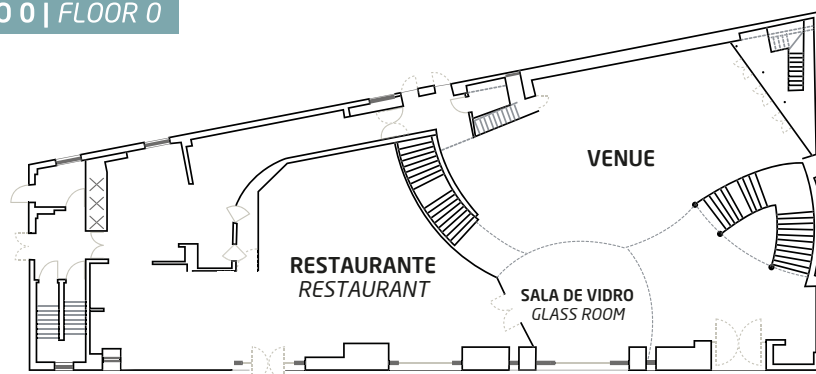

PISO 1 | FLOOR 1

PISO 0 | FLOOR 0

TABELA DE CAPACIDADES/ CAPACITY CHART
VENUE

	ESPAÇO VENUE VENUE	SERVIDO À MESA SET MENU	BUFFET	COCKTAIL	PLATEIA THEATRE
PISO 0 FLOOR 0	200 m ²	100 pax	80 pax	150 pax	120 pax
	150 m ² (Pista de Dança Dance floor)				
PISO 1 FLOOR 1	250 m ²	200 pax	150 pax	300 pax	120 pax

TABELA DE CAPACIDADES/ CAPACITY CHART
RESTAURANTE | RESTAURANT

	RESTAURANTE RESTAURANT	SERVIDO À MESA SET MENU	BUFFET	COCKTAIL	PLATEIA THEATRE
RESTAURANTE RESTAURANT	120 m ²	82 pax	60 pax	120 pax	-
ESPLANADA RIVERFRONT DECK	400 m ²	170 pax	150 pax	400 pax	150 pax
SALA DE VIDRO GLASS ROOM	35 m ²	35 pax	-	50 pax	30 pax