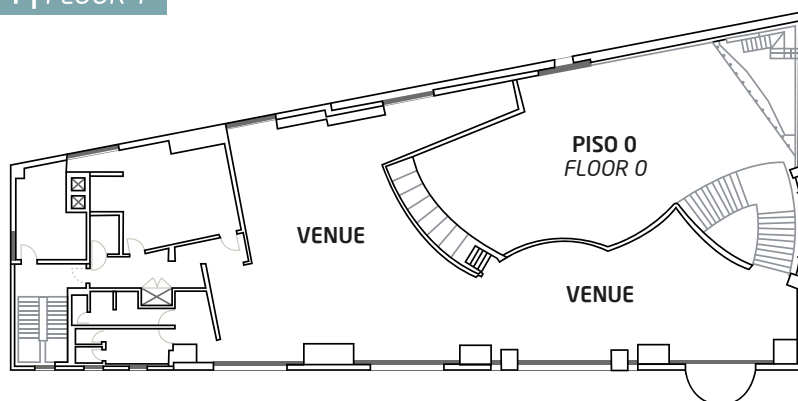

MONTE MAR

Lisboa

MONTE MAR
Lisboa

FICHA TÉCNICA

DATA SHEET

// O Monte Mar Lisboa é o espaço ideal para receber qualquer tipo de festa, casamentos, eventos empresariais, aniversários, provas de vinho, só para citar alguns. Teremos todo o gosto em recomendar os ingredientes necessários para tornar o seu evento inesquecível.

PISO 1 | FLOOR 1

PISO 0 | FLOOR 0

TABELA DE CAPACIDADES/ CAPACITY CHART
VENUE

	ESPAÇO VENUE VENUE	SERVIDO À MESA SET MENU	BUFFET	COCKTAIL	PLATEIA THEATRE
PISO 0 FLOOR 0	200 m ²	100 pax	80 pax	150 pax	120 pax
	150 m ² (Pista de Dança Dance floor)				
PISO 1 FLOOR 1	250 m ²	200 pax	150 pax	300 pax	120 pax

TABELA DE CAPACIDADES/ CAPACITY CHART
RESTAURANTE | RESTAURANT

	RESTAURANTE RESTAURANT	SERVIDO À MESA SET MENU	BUFFET	COCKTAIL	PLATEIA THEATRE
RESTAURANTE RESTAURANT	120 m ²	82 pax	60 pax	120 pax	-
ESPLANADA RIVERFRONT DECK	400 m ²	170 pax	150 pax	400 pax	150 pax
SALA DE VIDRO GLASS ROOM	35 m ²	35 pax	-	50 pax	30 pax